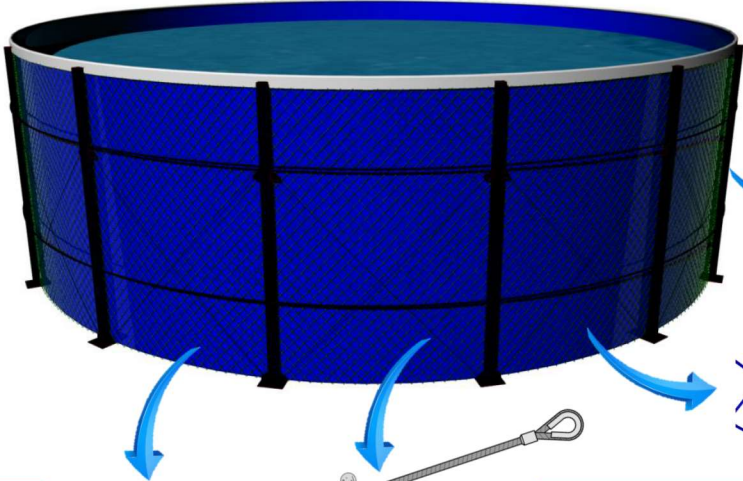

Estanque Acumulador de Agua - EasyWater

Acumula Agua / Riles

Volumen Variable

Larga Vida

Transportable

Baja Mantención

Paletizable

Desmontable

Antisísmico

Aducción + Reducción de agua:
Diseño y ubicación a elección

Contención real

Acero Recubierto Alta Resistencia

Recubrimiento Anti-UV